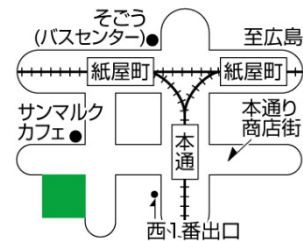

【広島本通ラーニングスタジオ(サテライト)概要】

開校日 : 2023年7月1日（土）

所在地 : 広島県広島市中区大手町1-8-1 本通WEST X 2F

開講時間 : 平日 12:30-21:30、土日祝9:00-18:00

提供サービス : Gabaマンツーマン英会話

※サテライトLSは提供可能レッスンが一部異なります。

URL : https://www.gaba.co.jp/ls/hiroshima_hondori.html