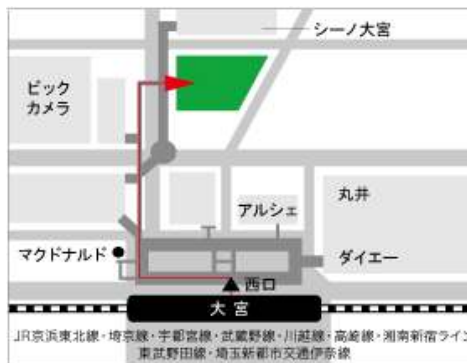

【報道関係者各位】

2012年3月1日

「大宮ラーニングスタジオ」移転のお知らせ ～大宮ソニックシティ内に拡大リニューアルオープン！～

マンツーマン英会話スクールを運営する株式会社 GABA(ガバ)(本社:東京都渋谷区、代表取締役:ブルース・アンダーソン)は、さらなる顧客獲得と顧客満足度の向上を目指し、2012年4月17日(火)より「Gaba マンツーマン英会話大宮ラーニングスタジオ」(以下、大宮 LS)を移転し、拡大リニューアルオープンすることを決定しました。

(新)大宮 LS は、大宮駅西口のシンボリック複合施設である大宮ソニックシティ内にオープンします。駅より直結する歩行者デッキから直接入館できる2階にあるため、アクセスも便利な絶好のロケーションです。設備面では、レッスンブースをこれまでの11から16ブースへと増設する予定です。また、これまで平日、週末ともに朝10時45分からだった開講時間を10時へと繰り上げることで、より多くのレッスンを提供することが可能になります。

新幹線を含む多くの路線が乗り入れる大宮駅は、東京都内主要駅に匹敵する利用者数を誇る全国有数のターミナル駅です。その大宮駅から至近かつ埼玉県内唯一である大宮 LS は、2006年のオープン以来、英会話習得モチベーションの高い学生から、大宮駅を拠点に活躍の場を拓けるビジネスパーソンまで幅広い方にご利用いただき、受講生数が年々増加しています。この度の移転リニューアルにより、ますます高まる英会話ニーズに応え、より多くの方に Gaba のマンツーマンレッスンをご提供したいと考えております。レッスン料金割引などのリニューアルキャンペーンも実施しますので、ぜひこの機会に新しくなった大宮 LS でのレッスンをご体験ください。

なお、本移転にともない、(現)大宮 LS は4月15日(日)をもって閉鎖いたします。

【Gaba マンツーマン英会話 (新)大宮ラーニングスタジオ 概要】

開校日: 2012年4月17日(火)
住所: 埼玉県さいたま市大宮区桜木町 1-7-5
大宮ソニックシティ 2階
開講時間: 平日 10:00~21:55
土日祝 10:00~20:25
L S 設備: レッスンブース 16(予定)
カウンセリングルーム 3(予定)
提供サービス: Gabaマンツーマン英会話
Gaba子どもマンツーマン英会話

【リニューアルキャンペーン 概要】

2012年4月1日(日)から2012年5月31日(水)までの間に、大宮ラーニングスタジオにて新規で60回以上のコースをご購入いただいた方には、¥10,500(税込)をレッスン料金から割引させていただくか、または2レッスンをプレゼントいたします。 ※対象コース詳細はお問い合わせください。

■ 株式会社 GABA

「Gabaマンツーマン英会話」、「Gaba子どもマンツーマン英会話(通称:Gaba kids)」の名称で、マンツーマン専門の英会話スクールを運営しています。マンツーマンの特長を生かし、グループレッスンでは困難な受講生一人ひとりのレベルやニーズに合わせた個別カリキュラムを提供しています。

お客様お問い合わせ先: Gaba マンツーマン英会話 (0120)286-815 (受付時間 10:00~22:30) www.gaba.co.jp

私たちは大胆不敵な人生目標に挑む人々を応援します。
Helping people achieve their most audacious life goals