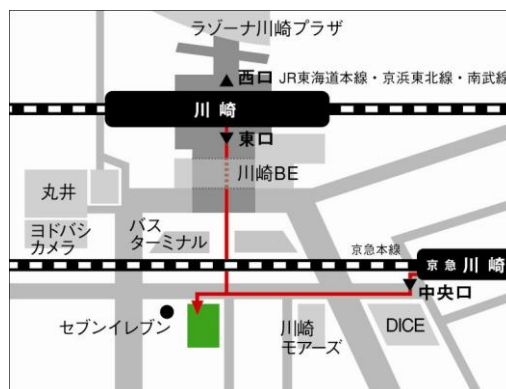

【報道関係者各位】

2012年6月21日

「川崎ラーニングスタジオ」移転リニューアルオープン ～ レッスンブース増設、開講時間拡大でさらに便利に！ ～

マンツーマン英会話スクールを運営する株式会社 GABA(ガバ)(本社:東京都渋谷区、代表取締役:増田崇之)は、「Gaba マンツーマン英会話 川崎ラーニングスタジオ」(以下、川崎 LS)を移転し、2012年9月1日(土)に拡大リニューアルオープンすることを決定しました。この移転リニューアルを記念し、期間限定でレッスン料金割引、レッスンポイント進呈のリニューアルキャンペーンを実施いたします。

(新)川崎 LS は、JR 川崎駅東口と地下街アゼリアで直結する利便性に加え、京急川崎駅からも徒歩圏に位置する交通アクセスのよいロケーションです。設備面では、レッスンブースをこれまでの14から18ブース(予定)、カウンセリングルームを3から4室(予定)へと増設します。また、これまで平日、週末ともに朝10時45分からだった開講時間を平日は10時、土日祝日は9時15分へと繰り上げることで、より多くのレッスンを提供することが可能です。

2008年2月にオープンした(現)川崎 LS は、ビジネスパーソンから小学生まで幅広い方々にご利用いただき、受講生数が年々増加しております。この度の移転リニューアルにより、ますます高まる英会話ニーズに応え、より多くの方に快適な学習環境でGabaのマンツーマンレッスンをご提供したいと考えております。ぜひこの機会に新しくなった川崎 LS でのレッスンをご体験ください。

なお、本移転にともない、(現)川崎 LS の営業は2012年8月30日(木)までとなります。

Gaba マンツーマン英会話 (新)川崎ラーニングスタジオ 概要

- 【開校日】: 2012年9月1日(土)
- 【住所】: 神奈川県川崎市川崎区駅前本町 3-1
  NOF 川崎東口ビル 4階
- 【開講時間】: 平日 10:00~22:40
  土日祝 9:15~20:25
- 【L S 設備】: レッスンブース 18(予定)
  カウンセリングルーム 4(予定)
- 【提供サービス】: Gabaマンツーマン英会話
  Gabaこどもマンツーマン英会話

リニューアルキャンペーン 概要

2012年9月1日(土)から2012年9月30日(日)までの間に、川崎ラーニングスタジオにて新規で60回以上のコースをご購入いただいた方には、¥10,500(税込)をレッスン料金から割引させていただくか、2レッスンをプレゼントいたします。

※対象コース詳細はお問い合わせください。

■ 株式会社 GABA

「Gabaマンツーマン英会話」、「Gabaこどもマンツーマン英会話(通称:Gaba kids)」の名称で、マンツーマン専門の英会話スクールを運営しています。マンツーマンの特長を生かし、グループレッスンでは困難な受講生一人ひとりのレベルやニーズに合わせた個別カリキュラムを提供しています。

お客様お問い合わせ先: Gaba マンツーマン英会話 (0120)286-815 (受付時間 10:00~22:30) www.gaba.co.jp

私たちは大胆不敵な人生目標に挑む人々を応援します。
Helping people achieve their most audacious life goals