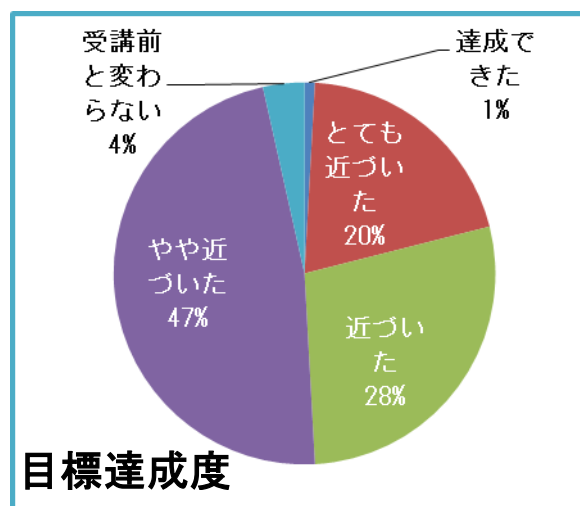

【報道関係者各位】

2014年6月2日

7月1日より、『Gaba 夏の短期集中プラン』の販売を開始 ～ 英会話の上達をお急ぎの方へ期間限定特別プラン ～

マンツーマン英会話スクールを運営する株式会社 GABA(ガバ)(本社:東京都渋谷区、代表取締役:増田崇之)は、7月1日(火)から8月31日(日)まで期間限定で『Gaba 夏の短期集中プラン』を販売します。

本プランは、夏季のまとまった時間を活用して英会話を上達したい方に向けて、2ヵ月間の期間限定で販売する特別プランです。レッスン数は20回、30回、45回の3コースを用意し、受講期間は1ヵ月または2ヵ月※1から選択できます。プランの内容は、「短期集中レギュラープラン」をはじめ、さらにお得に受講できる「短期集中デイトムプラン(平日9:15～18:10限定の受講プラン)」、「U-25短期集中プラン(25歳以下の方限定プラン)」、「Gaba campus 短期集中プラン(大学・専門学校生限定プラン)」、「Gaba teens 短期集中プラン(中高生限定プラン)」を提供いたします。

昨年も販売した本プランは、特に40代と10代の入会者に2倍以上の伸びが見られました。それぞれの受講目的を見ると、40代の7割は「ビジネスで必要になったため」、10代の約4割は「留学準備のため」と、年代別で目的が異なる結果となっています。

また、昨年の本プランの受講後アンケートでは、「社内のミーティングで、受講以前よりもストレスを感じなくなった」、「以前より格段に英会話の自信がついた」と上達を実感した声も多く聞かれました。また、9割以上の受講生が短期間でも目標に近づいたと答えています(グラフ参照)。