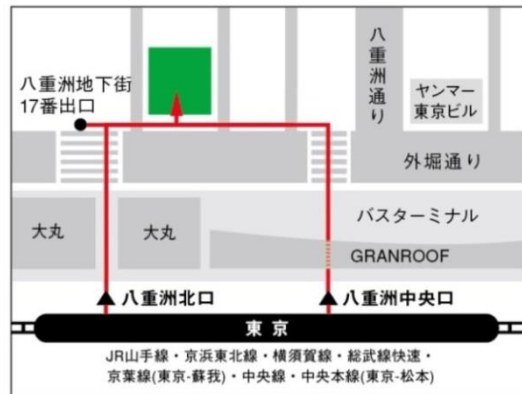

Gaba、2014年11月1日(土)に 東京ラーニングスタジオを移転リニューアルオープン

マンツーマン英会話スクールを運営する株式会社GABA(ガバ)(本社:東京都新宿区、代表取締役:増田崇之)は、2014年11月1日(土)より東京ラーニングスタジオ(以下、東京LS)を移転し、リニューアルオープンすることを決定しました。

新東京LSは、複数路線の乗り入れがあるターミナル駅の東京駅八重洲口から徒歩約3分という利便性の高い立地にあります。近年では、駅構内外の再開発や商業ビルの建設により、ますます賑わいを見せています。このような周辺環境の変化に合わせ、2003年よりレッスンを提供してきた当LSをモダンで落ち着いた雰囲気そして、遮音性の高いレッスンブースに刷新することで、受講生がマンツーマンレッスンにより集中できる環境を提供します。また、当LSでは英語で自分の意見を述べたり、同意や異議をする、といった会議の場面で求められるディスカッションスキルや、プレゼンテーションで聞き手を引きつけるような話し方のコツなどを学べる多数のビジネスセミナーを受講生向けに2014年6月より定期的に開催をしています。本セミナーで使用するセミナールームや受講生専用の学習・待ち合いスペースの拡張をすることにより、受講生の学習環境の向上を図ります。

本移転により、Gabaは仕事で英語を使うビジネスパーソンや、旅行・留学目的で通う女性や学生など、一人ひとりの目的に合わせたレッスンを提供し、英会話学習者を応援します。ぜひこの機会に新東京LSでのマンツーマンレッスンを体験ください。

東京ラーニングスタジオ 概要

- 【開校日】 2014年11月1日(土)
- 【住所】 東京都中央区八重洲 1-7-20
  八重洲口会館 8階
- 【開講時間】 平日 7:00~21:55
  土日祝 8:30~20:25
- 【LS設備】 レッスンブース 35
  カウンセリングルーム 6

【提供サービス】 Gaba マンツーマン英会話

【閉講期間】 移転に伴い、2014年10月31日(金)20:30以降のレッスンを休講させていただき、翌11月1日(土)8:30より新LSにてレッスン提供を再開いたします。

【移転リニューアルキャンペーン】2014年11月1日(土)から2014年11月30日(日)までの期間に、新規もしくは継続で60回以上のコースをご購入いただいた方に、¥10,800(税込)をレッスン料金から割引させていただくか、2レッスンをプレゼントいたします。※ 対象プラン詳細はお問い合わせください。

▲東京ラーニングスタジオの地図

■ 株式会社GABA

「Gabaマンツーマン英会話」、「Gabaこどもマンツーマン英会話(通称:Gaba kids)」の名称で、マンツーマン専門の英会話スクールを運営しています。マンツーマンの特長を生かし、グループレッスンでは困難な受講生一人ひとりのレベルやニーズに合わせた個別カリキュラムを提供しています。

お客様お問い合わせ先

0120-286-815 (平日 9:00~22:30 / 土日祝 9:00~22:00)

URL www.gaba.co.jp

わたしたちは大胆不敵な人生目標に挑む人々を応援します。

Helping people achieve their most audacious life goals.