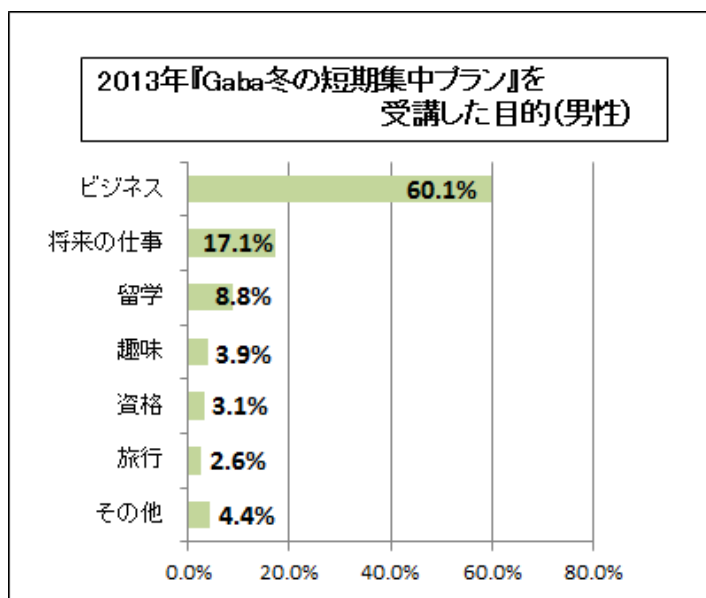

## Gaba、『冬の短期集中プラン』の販売を開始

～ 今年の冬も短期間で英会話力を身に付けたい方々のニーズにお応えします ～

マンツーマン英会話スクールを運営する株式会社 GABA(ガバ)(本社:東京都新宿区、代表取締役:増田崇之)は、2014年11月1日(土)から12月29日(月)まで期間限定で『Gaba 冬の短期集中プラン』を販売します。

本プランは、企業のグローバル化により仕事で外国人と英語でのコミュニケーションが増えてきた方や、冬休みに海外旅行をする際に英語を使いたい方など、短期間に英会話の上達を目指す学習者向けに、2ヵ月間の期間限定で販売する特別プランです。レッスン数は20回、30回、45回の3コースを用意し、受講期間は1ヵ月または2ヵ月※1から選択できます。プランの内容は、「短期集中レギュラープラン」をはじめ、さらにお得に受講できる平日9:15～18:10限定の「短期集中デイトムプラン」、25歳以下の方限定の「U-25短期集中プラン」、大学・専門学校生限定の「Gaba campus 短期集中プラン」、中高生限定の「Gaba teens 短期集中プラン」を提供いたします。

▲2013年『Gaba 冬の短期集中プラン』を購入した目的(男性)

※1 20回コースは、受講期間「1ヵ月」のみとなります。