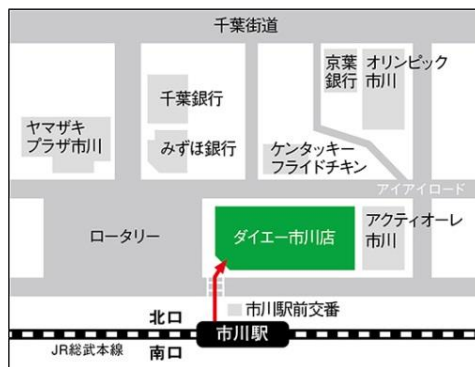

市川LSは、JR総武線市川駅北口からすぐのダイエー市川店4階に開校します。近隣にお住まいの小学生からシニア層、出勤前やお仕事帰りのビジネスパーソンまで、利便性が高く通いやすい立地で、地域の方の英会話スキル向上をサポートしてまいります。

なお、新規オープンを記念して期間限定でレッスン料金割引またはレッスンポイントを進呈するキャンペーンを実施します。ぜひこの機会に体験レッスンへお越しください。

▲市川ラーニングスタジオイメージ

### 市川ラーニングスタジオの概要

開校日:	2016年12月1日(木)
住所:	千葉県市川市市川 1-4-10 市川ビル4階
提供サービス:	Gaba マンツーマン英会話 Gaba こどもマンツーマン英会話 (通称:Gaba kids ガバキッズ)
開講時間:	平日 10:00~21:55 土日祝 8:30~20:25
Gaba kids	平日 10:00~18:55 土日祝 休講
LS 設備:	レッスンブース 14 カウンセリングルーム 3

▲市川ラーニングスタジオ地図