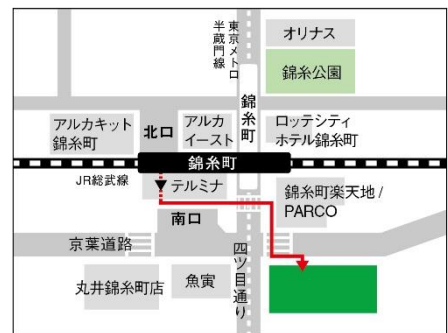

## Gaba 錦糸町ラーニングスタジオ 11月2日に移転リニューアルオープン

マンツーマン英会話スクールを運営する株式会社GABA(ガバ)(本社:東京都新宿区、代表取締役:寺田大輔)は、「錦糸町ラーニングスタジオ」(以下LS)を2019年11月2日(土)に移転リニューアルいたします。

このたび移転する錦糸町LSの最寄りである錦糸町駅周辺は、ビジネス以外にもショッピング等で多くの利用者が訪れる利便性の高いエリアであり、錦糸町LSも、学生からシニアまで幅広い世代の受講生にご利用いただいています。今回のリニューアルにより、レッスンブース数を大幅に増加。また、待合スペースを拡張するほか、フリーWi-Fi完備の自習スペースも設置し、レッスン以外の空き時間をより快適にご活用いただける空間をご用意いたします。

### < 錦糸町ラーニングスタジオ 概要 >

開校日:	2019年11月2日(土)
住所:	東京都墨田区江東橋 4-26-5 東京トラフィック錦糸町ビル 南館 5階
開講時間:	
Gaba	平日 10:00~21:55 土日祝 8:30~20:25
Gaba kids	平日 10:00~18:55 (土日祝 休講)
LS 設備:	レッスンブース 20 / カウンセリングルーム 4

▲ 錦糸町ラーニングスタジオ 地図